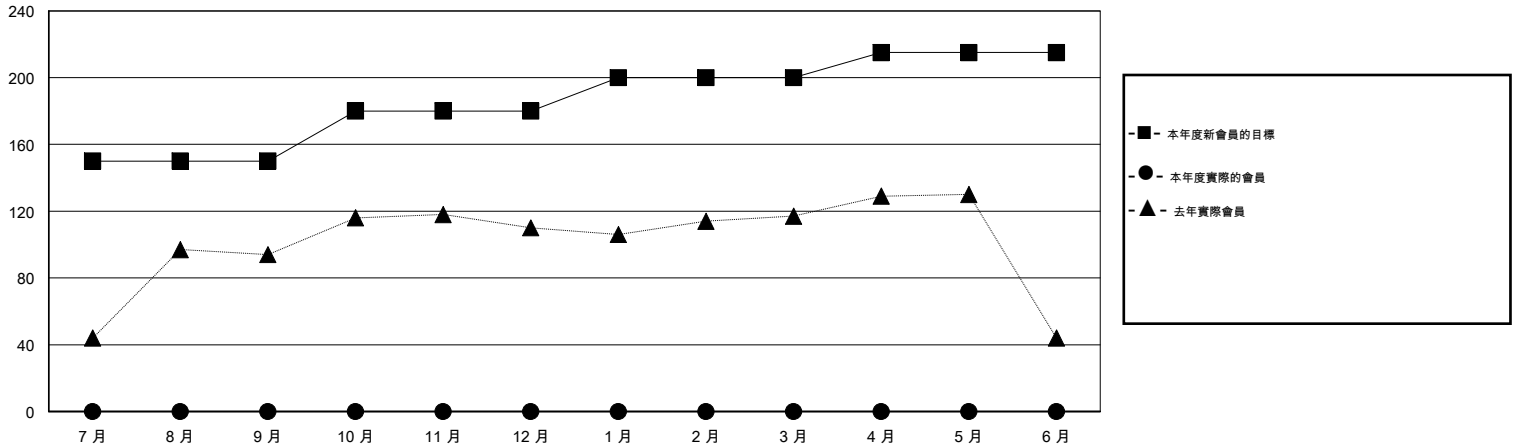

目標和實際會員累積

已取消的分會: 0	0 CLUBS OF 0 增添1位或以上的新會員	性別分佈
		男 0 (100.00%)
		女 0 (100.00%)
放棄的會員	點擊這裡取得健康評估資料	家庭單位會員 0
過世 0		戶長 0
分會已取消 0		非戶長 0
其他 0		
總計 0