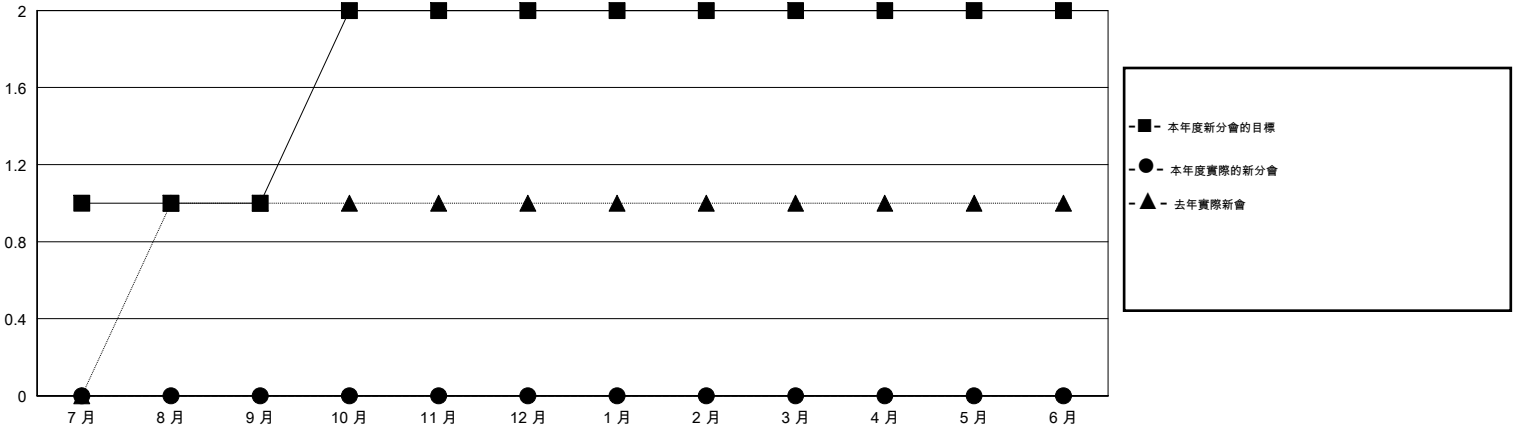

MONTHLY MEMBERSHIP PROGRESS REPORT

District 300D2

Results as of: 6/30/2016

GMT: PEI-JEN CHEN

地點 REP OF CHINA

GMT憲章區 5

分會				
成果 2016-2017				
季	新分會目標	新會	會員流失的分會	淨增/減
7月/8月/9月	1	0	0	0
10月/11月/12月	1	0	0	0
1月/2月/3月	0	0	0	0
4月/5月/6月	0	0	0	0

位會員@每位須繳				
成果 2016-2017				
季	新會員目標	增加的授證/新會員	退會人數	淨增/減
7月/8月/9月	150	0	0	0
10月/11月/12月	30	0	0	0
1月/2月/3月	20	0	0	0
4月/5月/6月	15	0	0	0

目標與實際新會累積